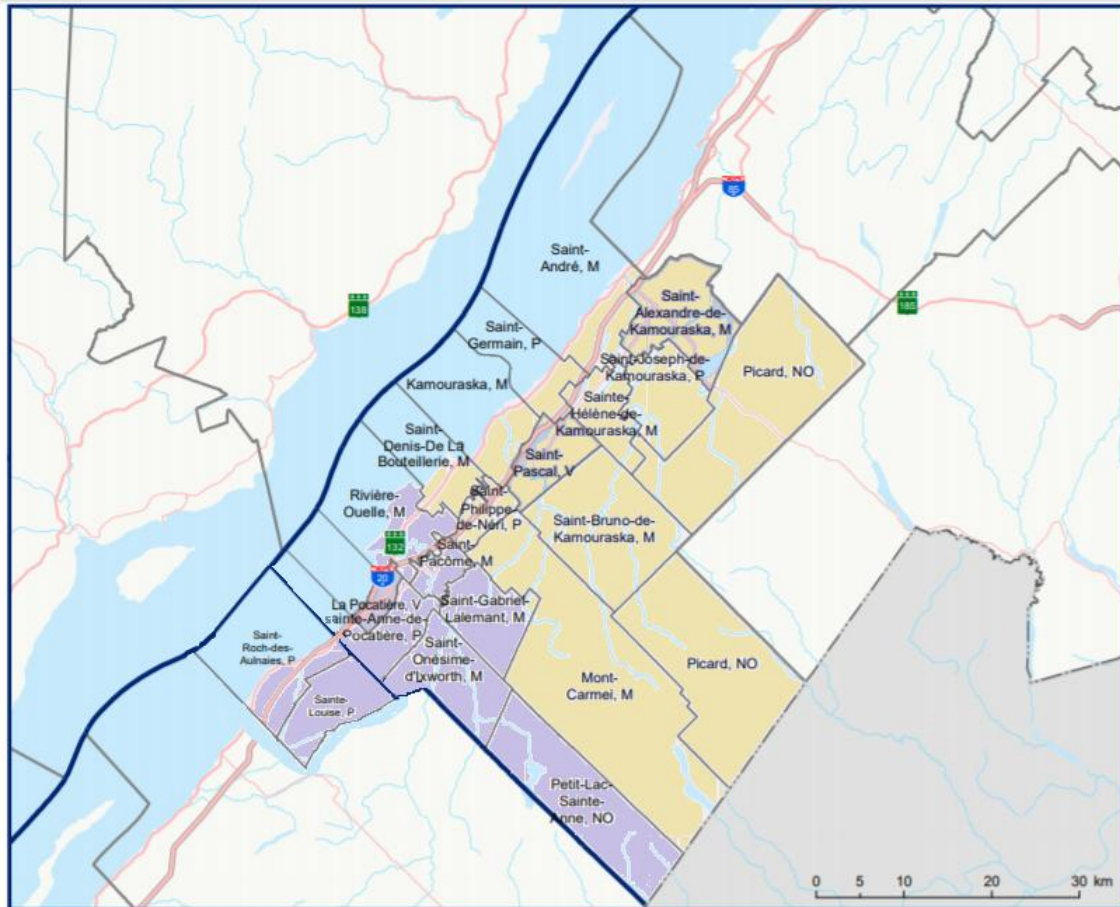

MRC de Kamouraska

40 % de la clientèle scolaire jeunes
Deux districts scolaires

District scolaire 1 (La Pocatière)

École de la Marée-Montante, de l'Orée-des-Bois et de l'Étoile-Filante (714015)
École des Vents-et-Marées, de la Pruchière et de l'Amitié (714016)
École Sacré-Coeur (714014)
École polyvalente La Pocatière (714023)

District scolaire 2 (Saint-Pascal)

École Saint-Philippe, Notre-Dame et J.-C.-Chapais (714012)
École Monseigneur-Boucher, Saint-Louis et Saint-Bruno (714011)
École Hudon-Ferland, Sainte-Hélène et Saint-Louis de Saint-Joseph (714010)
École secondaire Chanoine-Beaudet (714022)