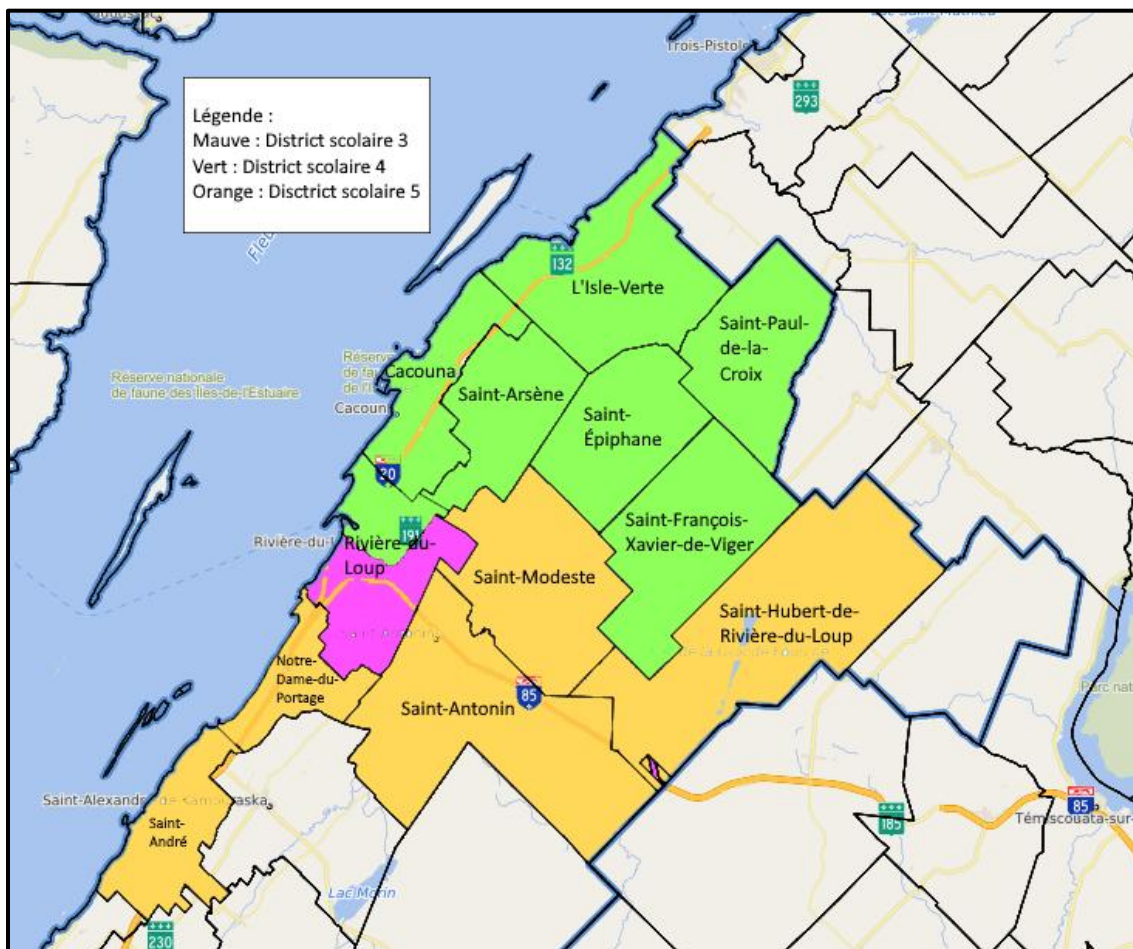

MRC de Rivière-du-Loup

60 % de la clientèle scolaire jeunes
Trois districts scolaires

District scolaire 3 (Rivière-du-Loup – secteur centre)

École La Croisée (714006)
École internationale Saint-François-Xavier (714005)
École secondaire de Rivière-du-Loup (714021)
Centre de formation professionnelle Pavillon-de-L'avenir (714402)

District scolaire 4 (Rivière-du-Loup – Secteur nord-est)

École de la Grande-Ourse (714009)
École Roy et Joly (714004)
École Vents-et-Marées et Desbiens (714002)
École Moisson-d'Arts, La Chanterelle, Notre-Dame-du-Sourire et Riou (714001)

District scolaire 5 (Rivière-du-Loup – Secteur sud-ouest)

École Notre-Dame-du-Portage et Les Pèlerins (714007)
École Lanouette (714008)
École des Vieux-Moulins et Saint-Modeste (714003)
Centre de formation générale des adultes (714310)